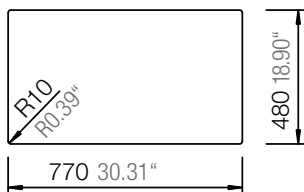

SCHOCK

CRISTADUR®

SIGNUS N-100XL

Installation: Von oben / topmount
Ausschnitt / cut-out

Installation: Unterbau / undermount
Ausschnitt / cut-out

MASSANGABEN / MEASUREMENTS IN MM / INCH