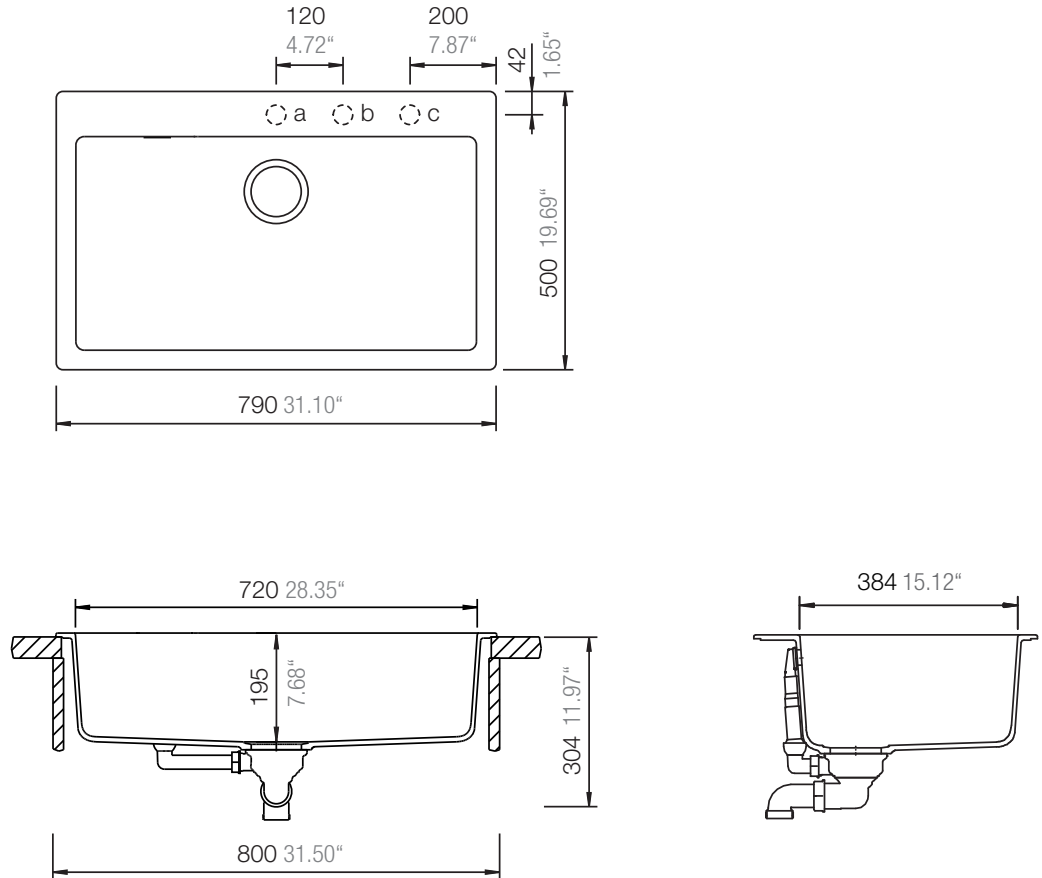

SCHOCK

CRISTADUR®

SIGNUS N-100XL

Installation: Von oben / topmount
Ausschnitt / cut-out

Installation: Unterbau / undermount
Ausschnitt / cut-out

MASSANGABEN / MEASUREMENTS IN MM / INCH